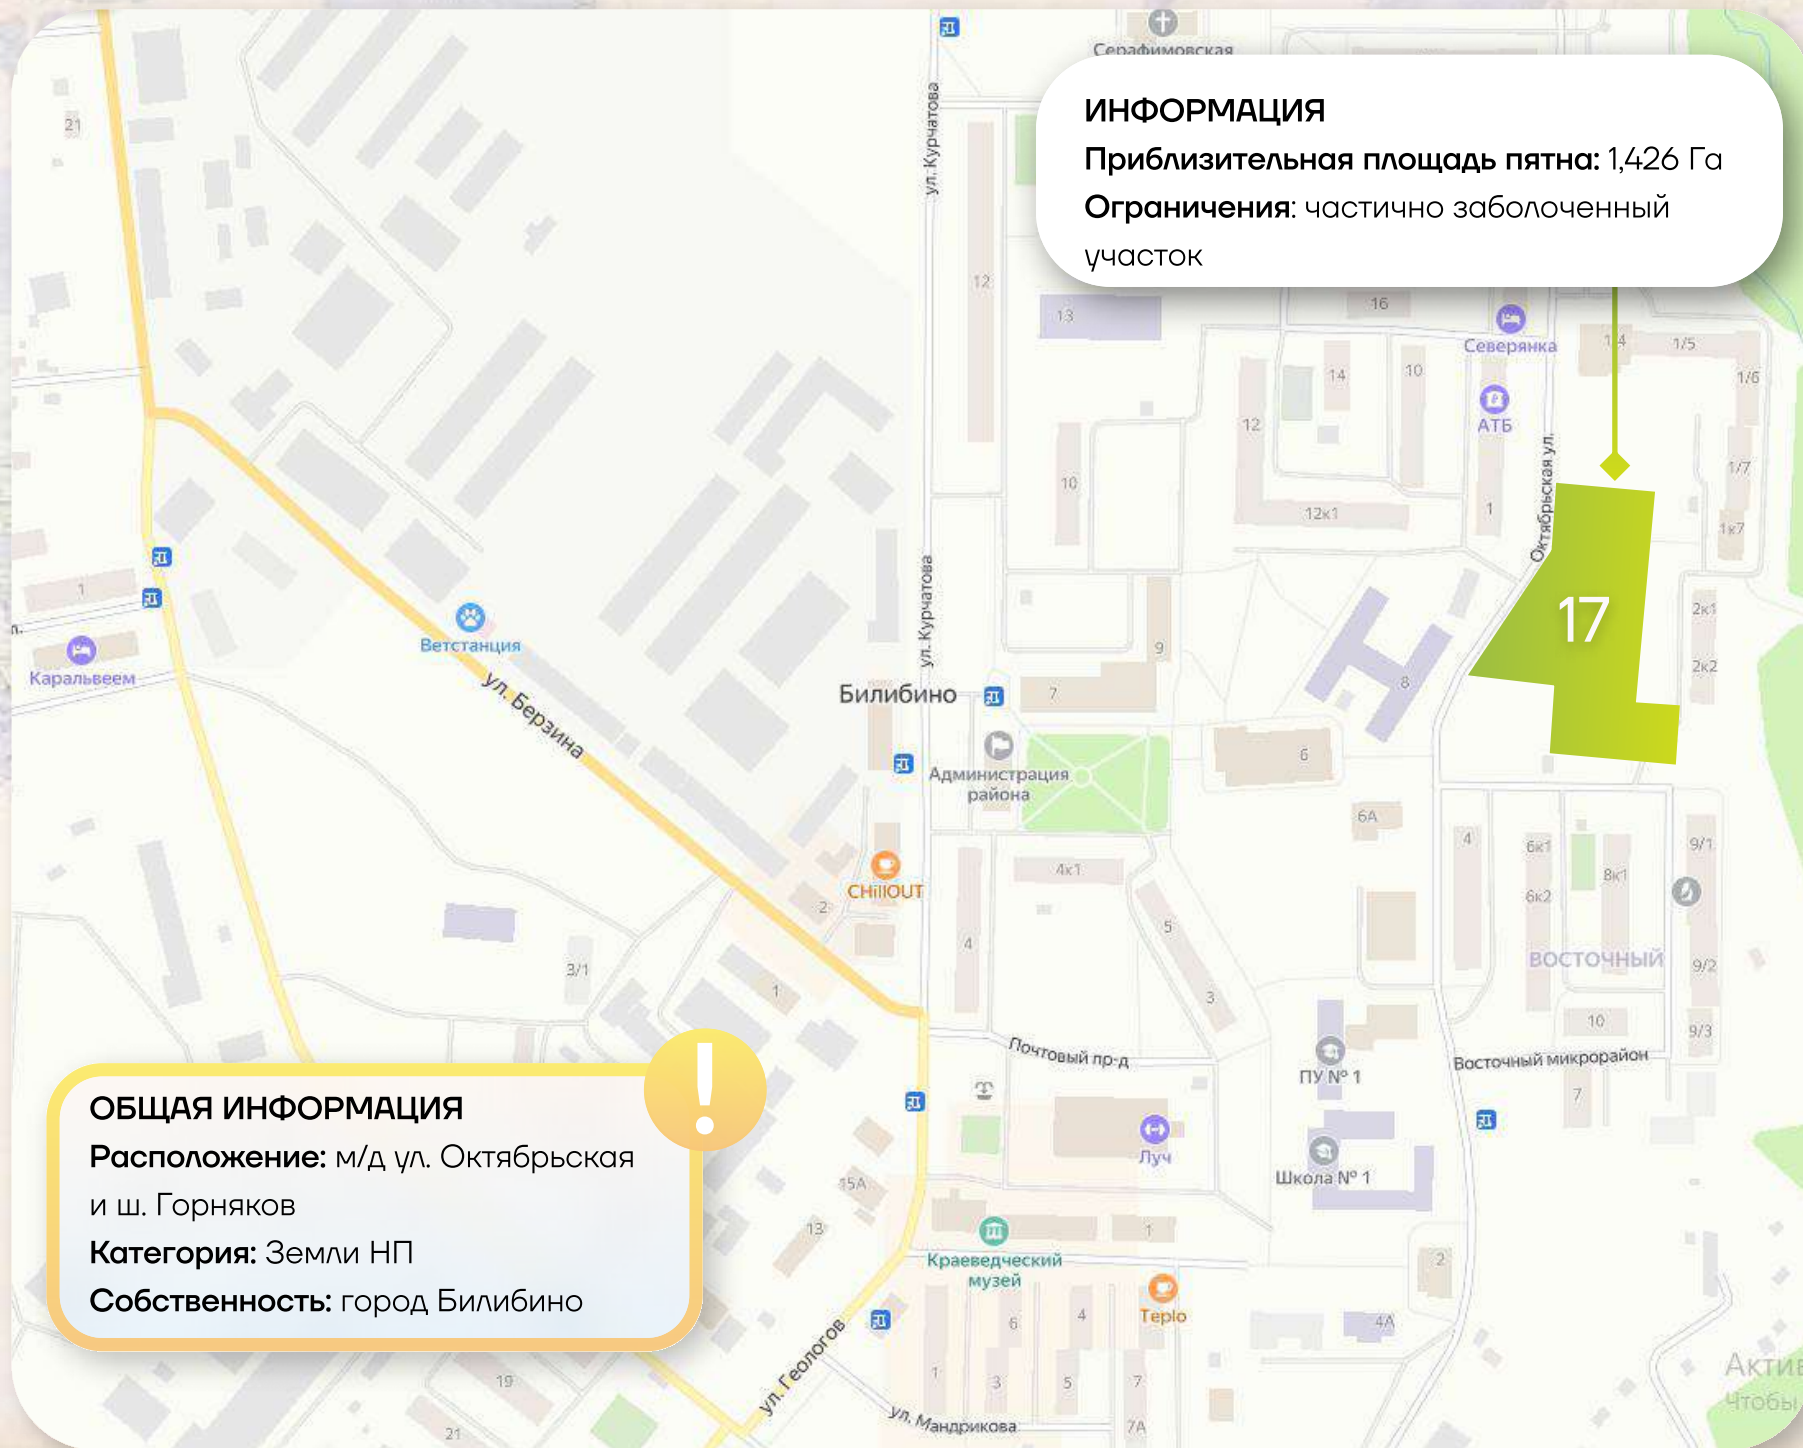

КАРТА СВОБОДНЫХ УЧАСТКОВ И ПОМЕЩЕНИЙ ДЛЯ БИЗНЕСА В Г. БИЛИБИНО

УЧАСТКИ НЕОТМЕЖЕВАННЫЕ

1/14

ИНФОРМАЦИЯ

Приблизительная площадь пятна: 1,426 Га
Ограничения: частично заболоченный участок

ОБЩАЯ ИНФОРМАЦИЯ

Расположение: м/д ул. Октябрьская и ш. Горняков
Категория: Земли НП
Собственность: город Билибино