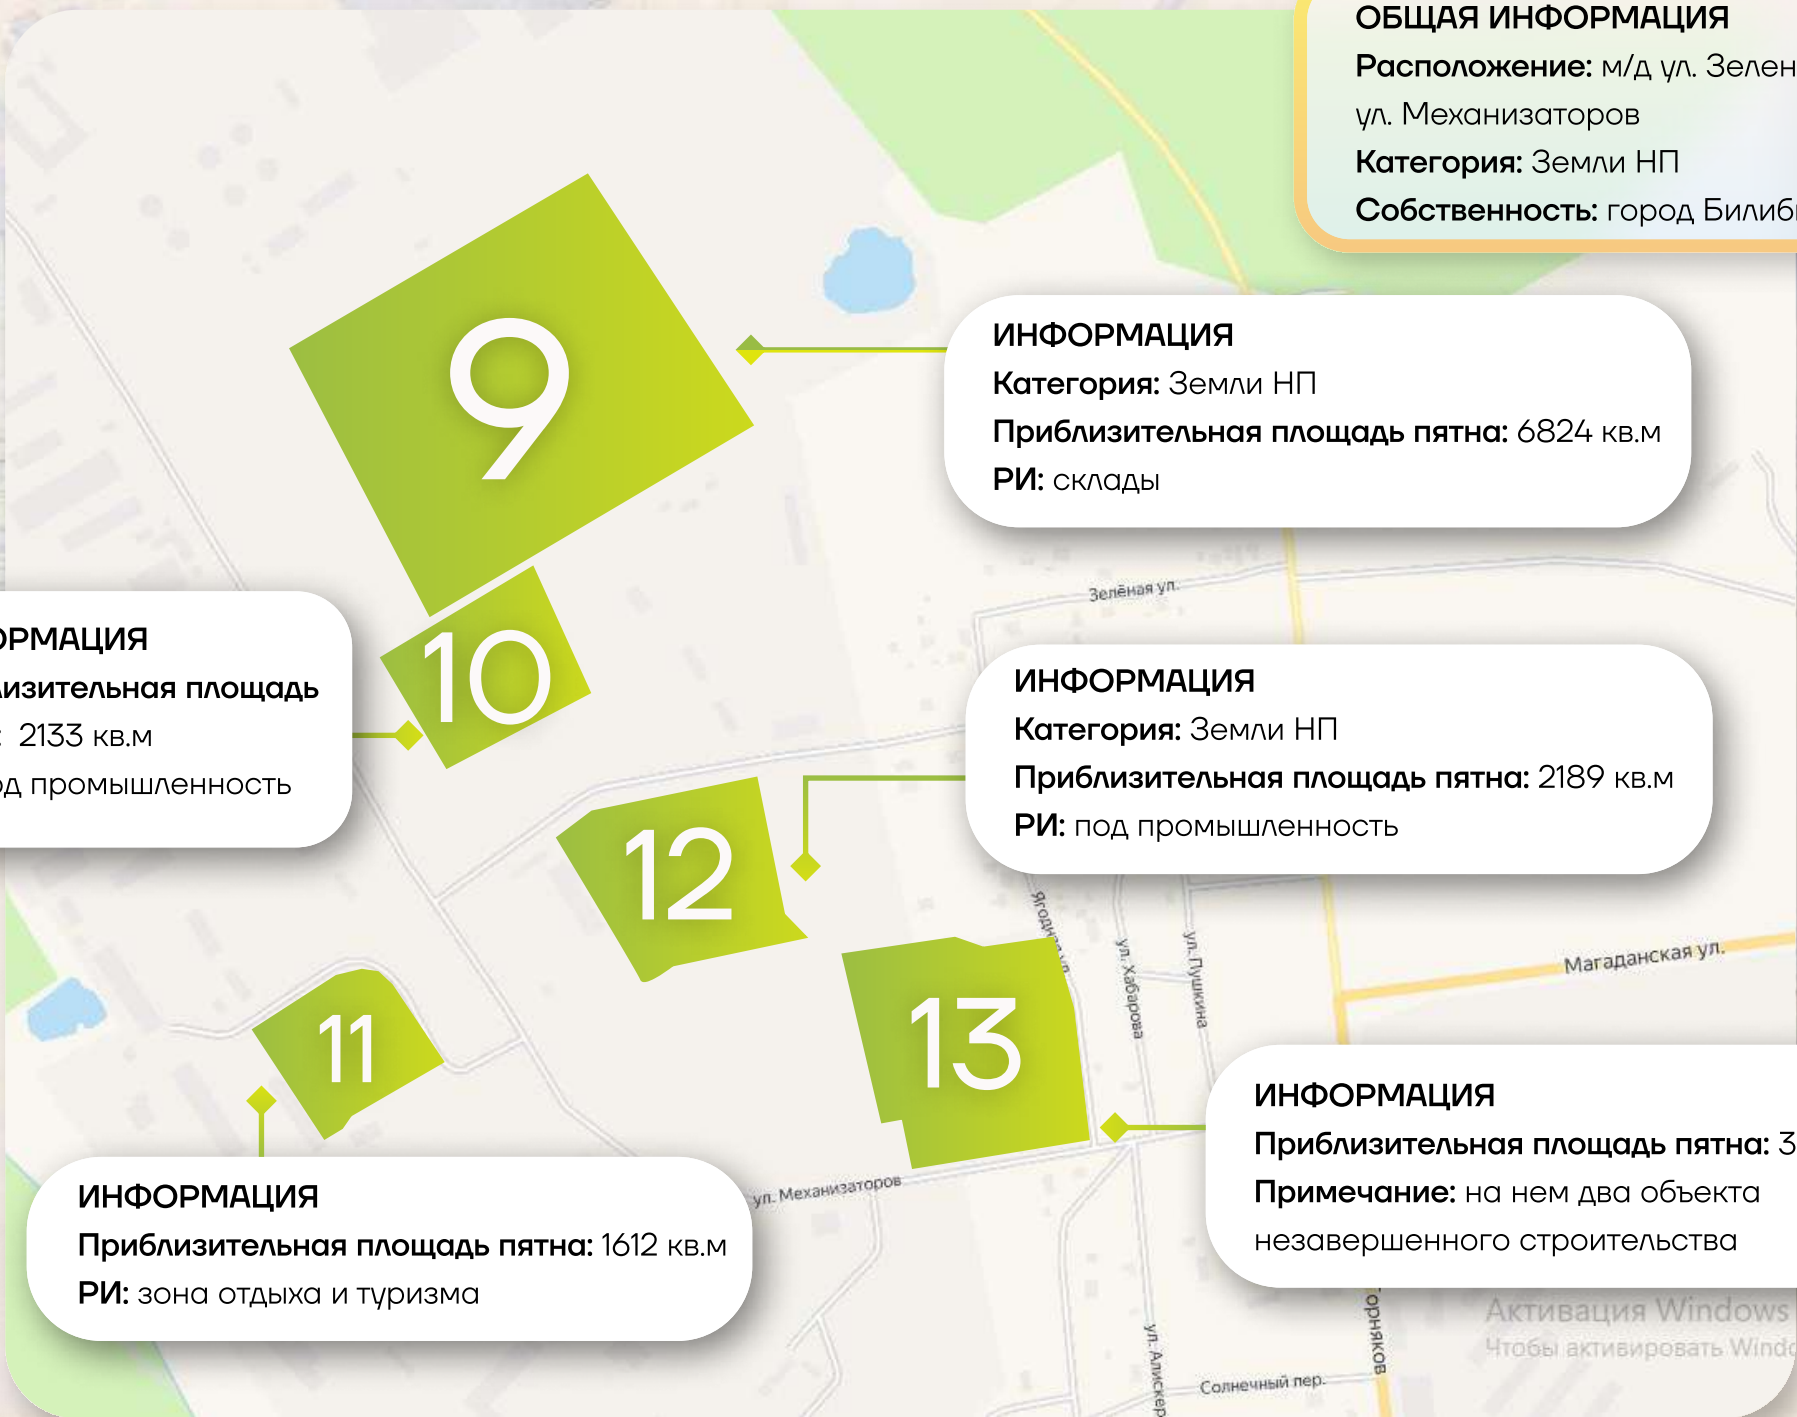

5/14

ОБЩАЯ ИНФОРМАЦИЯ

Расположение: м/д ул. Зеленая и ул. Механизаторов
Категория: Земли НП
Собственность: город Билибино

ИНФОРМАЦИЯ

Категория: Земли НП
Приблизительная площадь пятна: 6824 кв.м
РИ: склады

ИНФОРМАЦИЯ

Приблизительная площадь пятна: 2133 кв.м
РИ: под промышленность

ИНФОРМАЦИЯ

Категория: Земли НП
Приблизительная площадь пятна: 2189 кв.м
РИ: под промышленность

ИНФОРМАЦИЯ

Приблизительная площадь пятна: 1612 кв.м
РИ: зона отдыха и туризма

ИНФОРМАЦИЯ

Приблизительная площадь пятна: 3115 кв.м
Примечание: на нем два объекта незавершенного строительства

Активация Windows
Чтобы активировать Windo

КАРТА СВОБОДНЫХ УЧАСТКОВ И ПОМЕЩЕНИЙ ДЛЯ БИЗНЕСА В Г. БИЛИБИНО